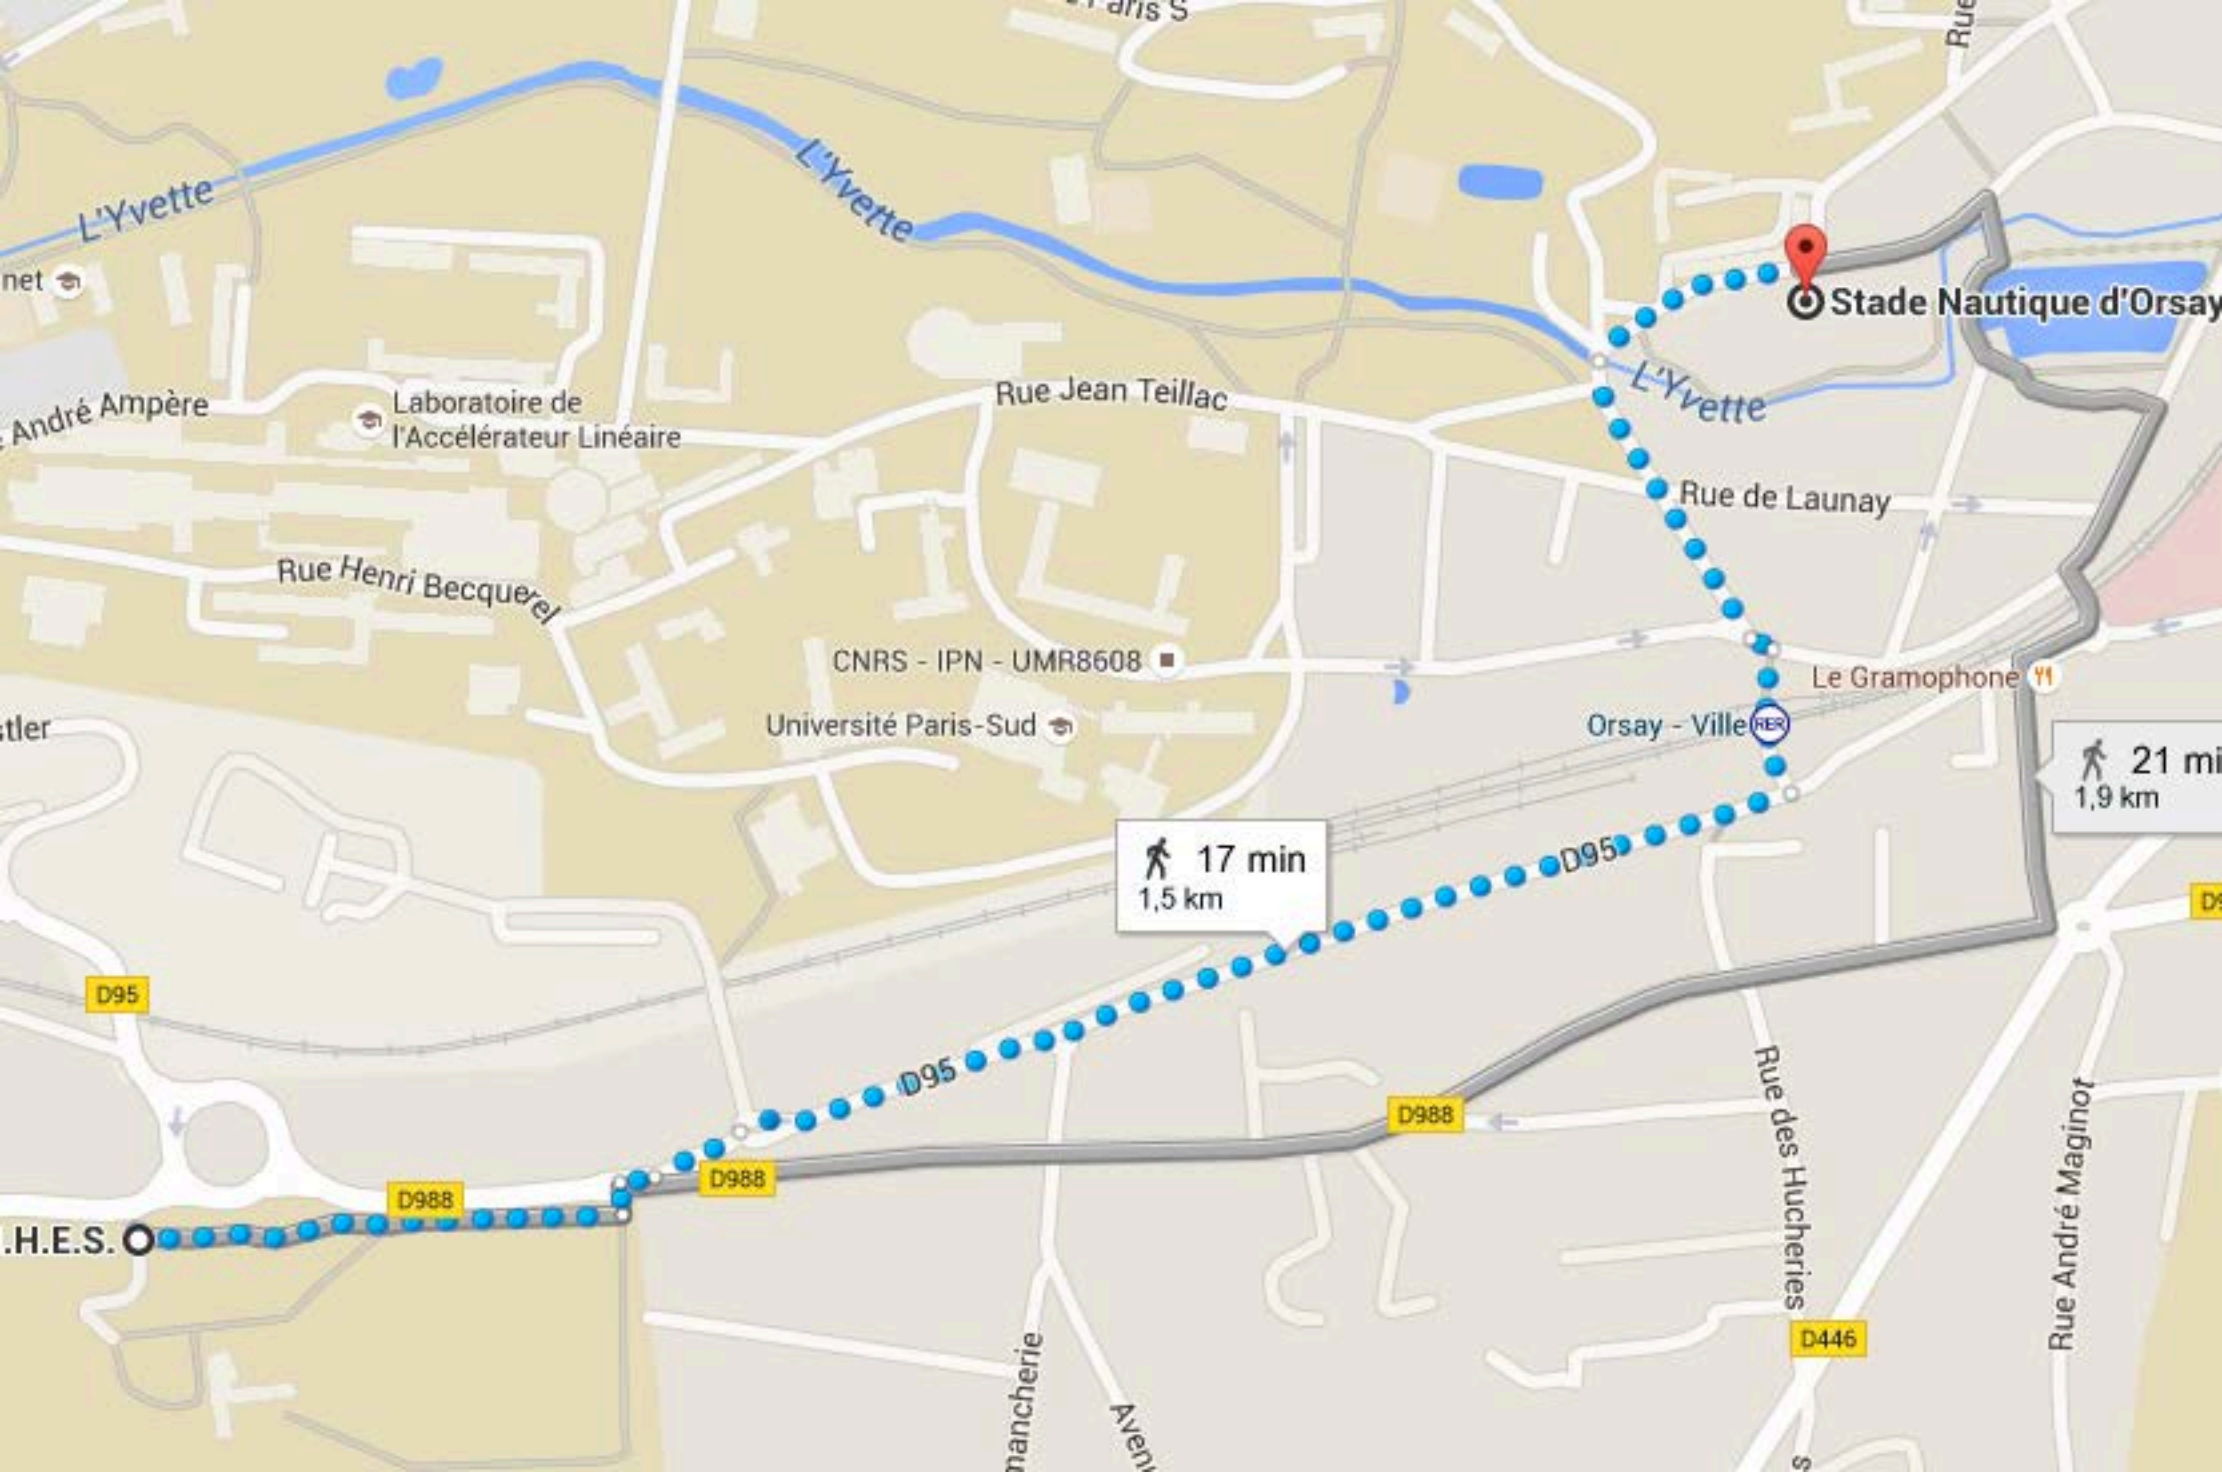

Université Paris-Sud

Orsay - Ville (RER)

Le Gramophone

I.H.E.S.

24 min
1,8 km

25 min
1,9 km

26 min
2,0 km

Moving Bures sur Yvette

Résidence Universitaire
des Rives de l'Yvette

Institut et Centre
d'Optométrie

SIMPLY-BURES
SUR YVETTE

Auto-Ecole de
la Hacquinière

La Hacquinière

Bures-sur-Yvette

Mairie

Saint Matthieu

IEF - Institut
d'Electronique

Google

Stade Nautique d'Orsay

17 min
1,5 km

21 mi
1,9 km

L'Yvette

L'Yvette

L'Yvette

Rue André Maginot

H.E.S.

mancherie

Avenue

23 min
1,8 km

23 min
1,9 km

19 min
1,5 km

La Hacquièrre