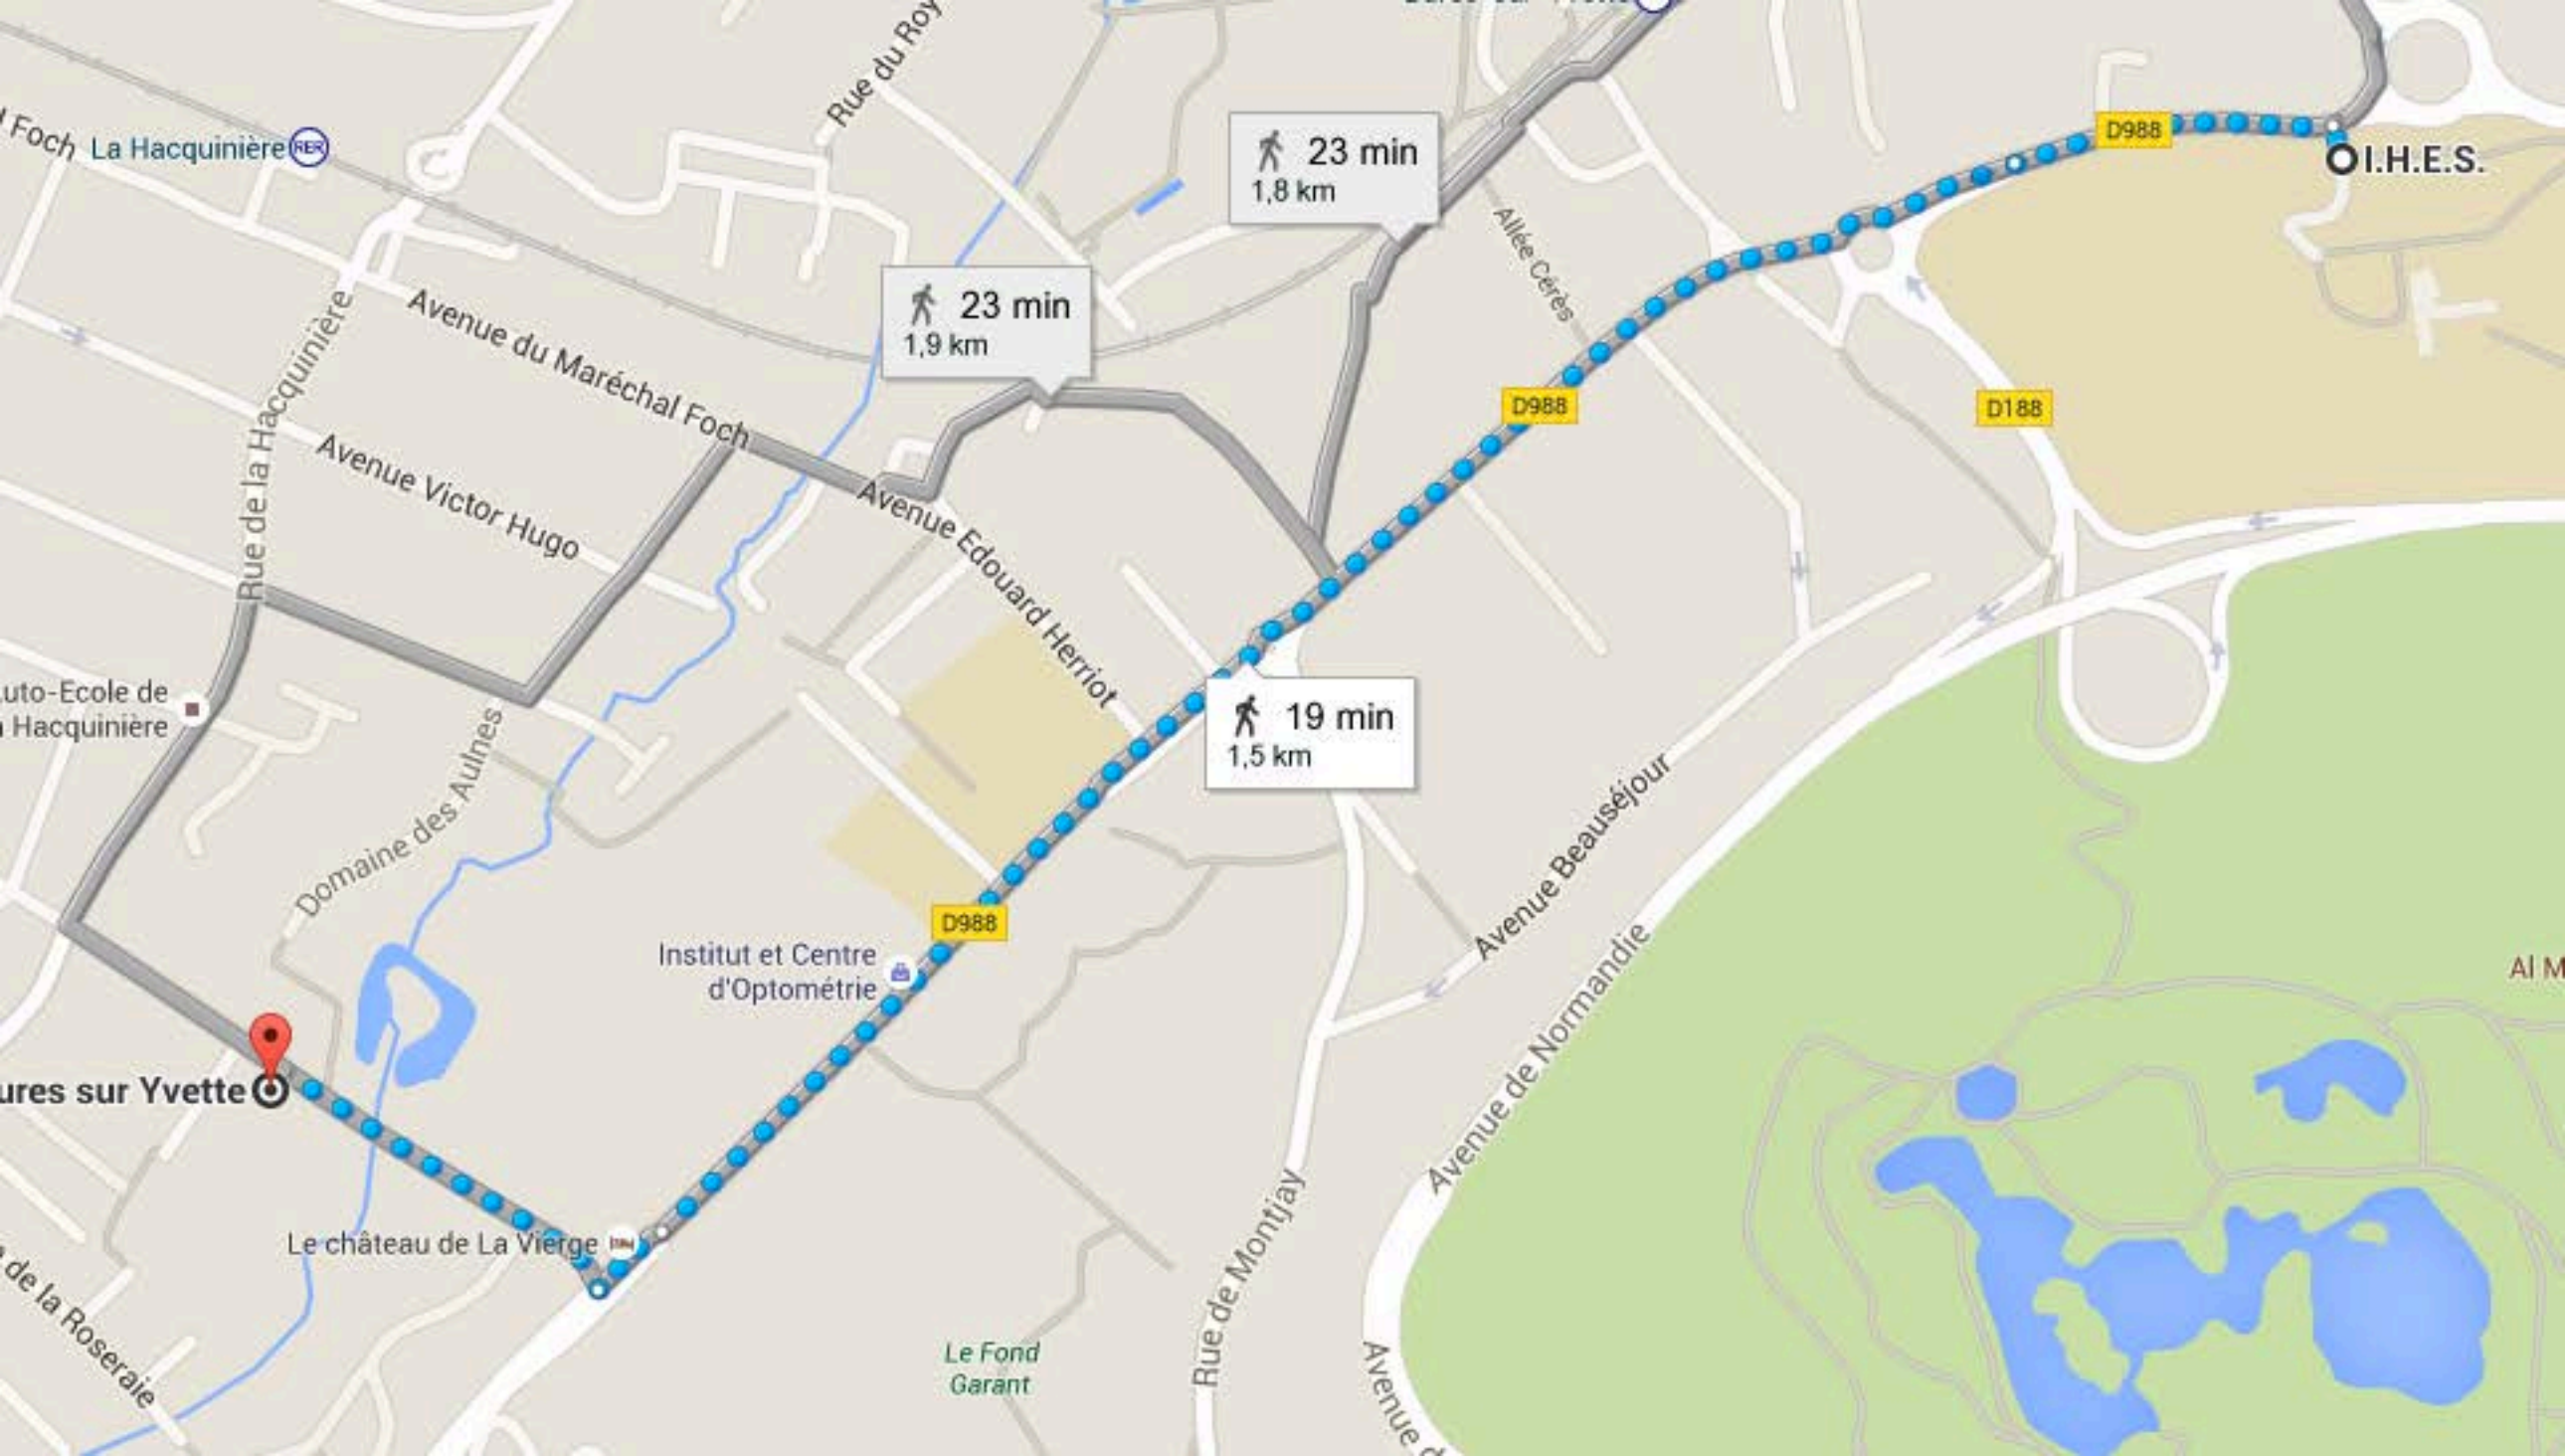

André Ampère

Laboratoire de l'Accélérateur Linéaire

Rue Jean Teillac

Rue de Launay

Rue Henri Becquerel

CNRS - IPN - UMR8608

Université Paris-Sud

Orsay - Ville

Le Gramophone

D95

D988

D988

D95

D988

Rue des Hucheries

D446

Rue André Maginot

H.E.S.

mancherie

Avenue

23 min
1,8 km

23 min
1,9 km

19 min
1,5 km

La Hacquièrre