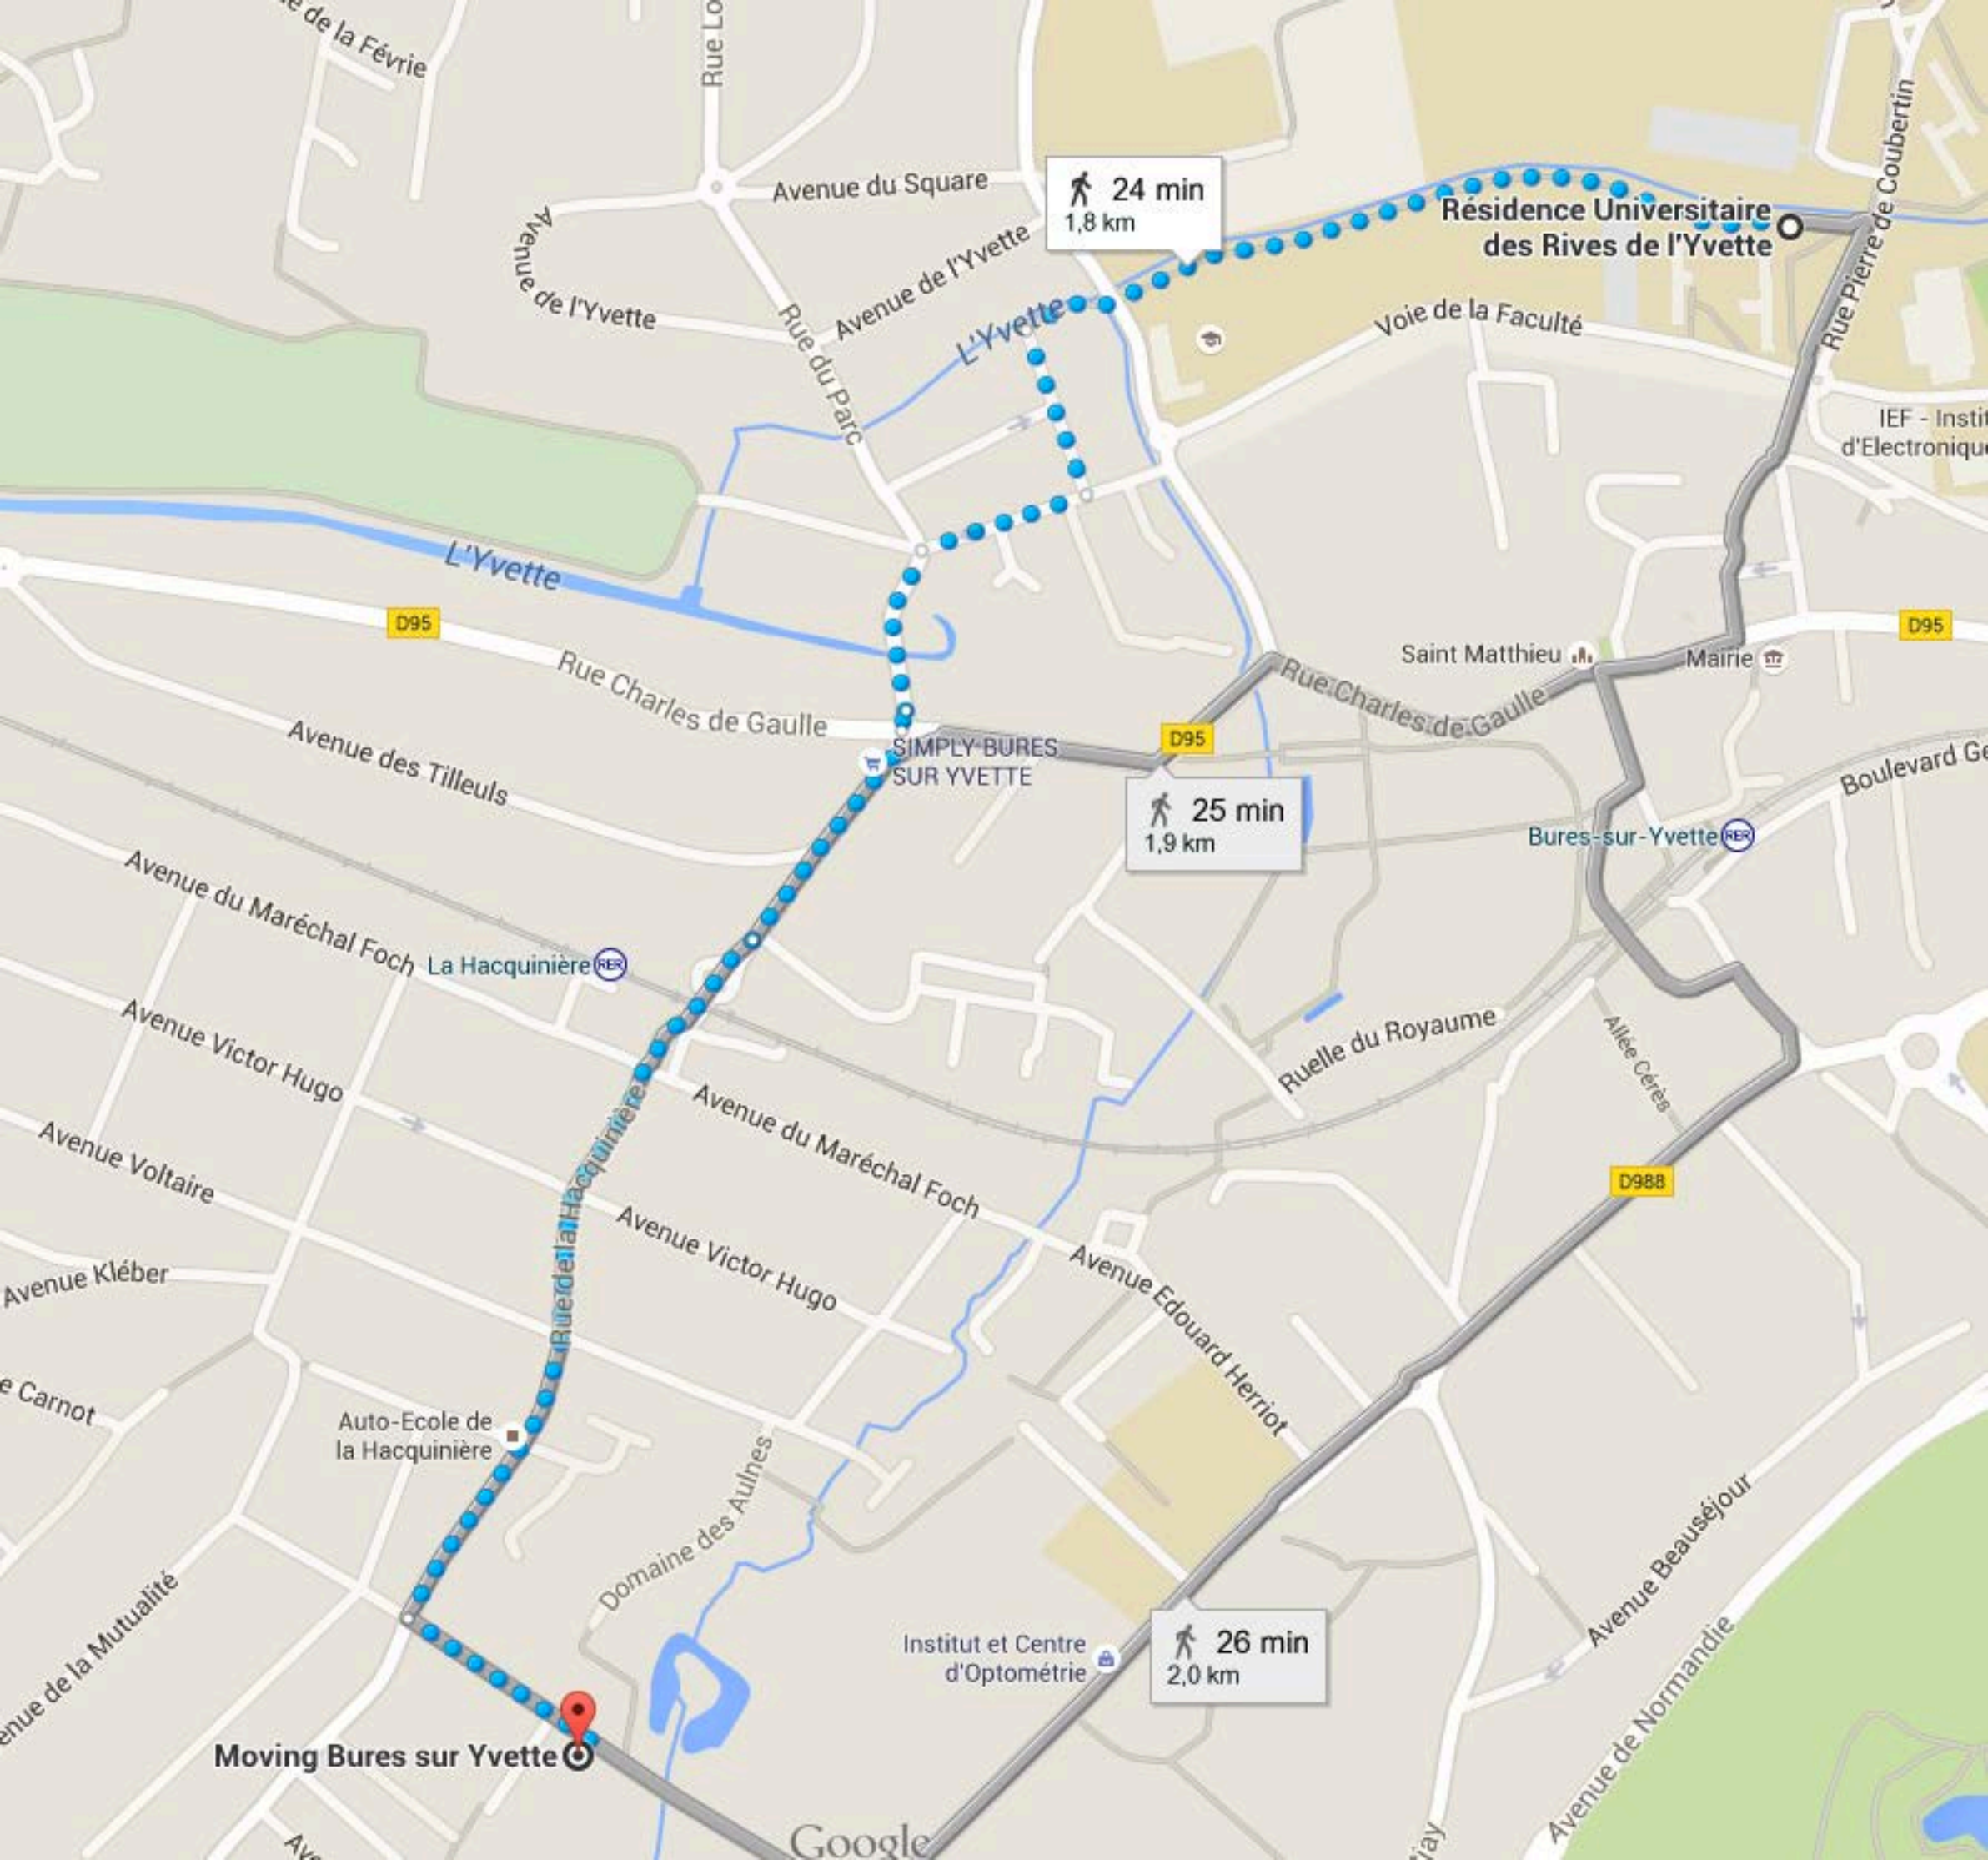

21 min
1,7 km

18 min
1,5 km

19 min
1,6 km

Stade Nautique d'Orsay

Université de Paris-Saclay

Faculté Jean-Monnet

IEF - Institut d'Electronique...

CNRS - IPN - UMR8608

Université Paris-Sud

Orsay - Ville (RER)

Le Gramophone

I.H.E.S.

24 min
1,8 km

25 min
1,9 km

26 min
2,0 km

Moving Bures sur Yvette

IEF - Institut
d'Electronique

Google

Stade Nautique d'Orsay

17 min
1,5 km

21 mi
1,9 km

L'Yvette

L'Yvette

L'Yvette

Rue André Maginot

H.E.S.

mancherie

Avenue

23 min
1,8 km

23 min
1,9 km

19 min
1,5 km

La Hacquièrre