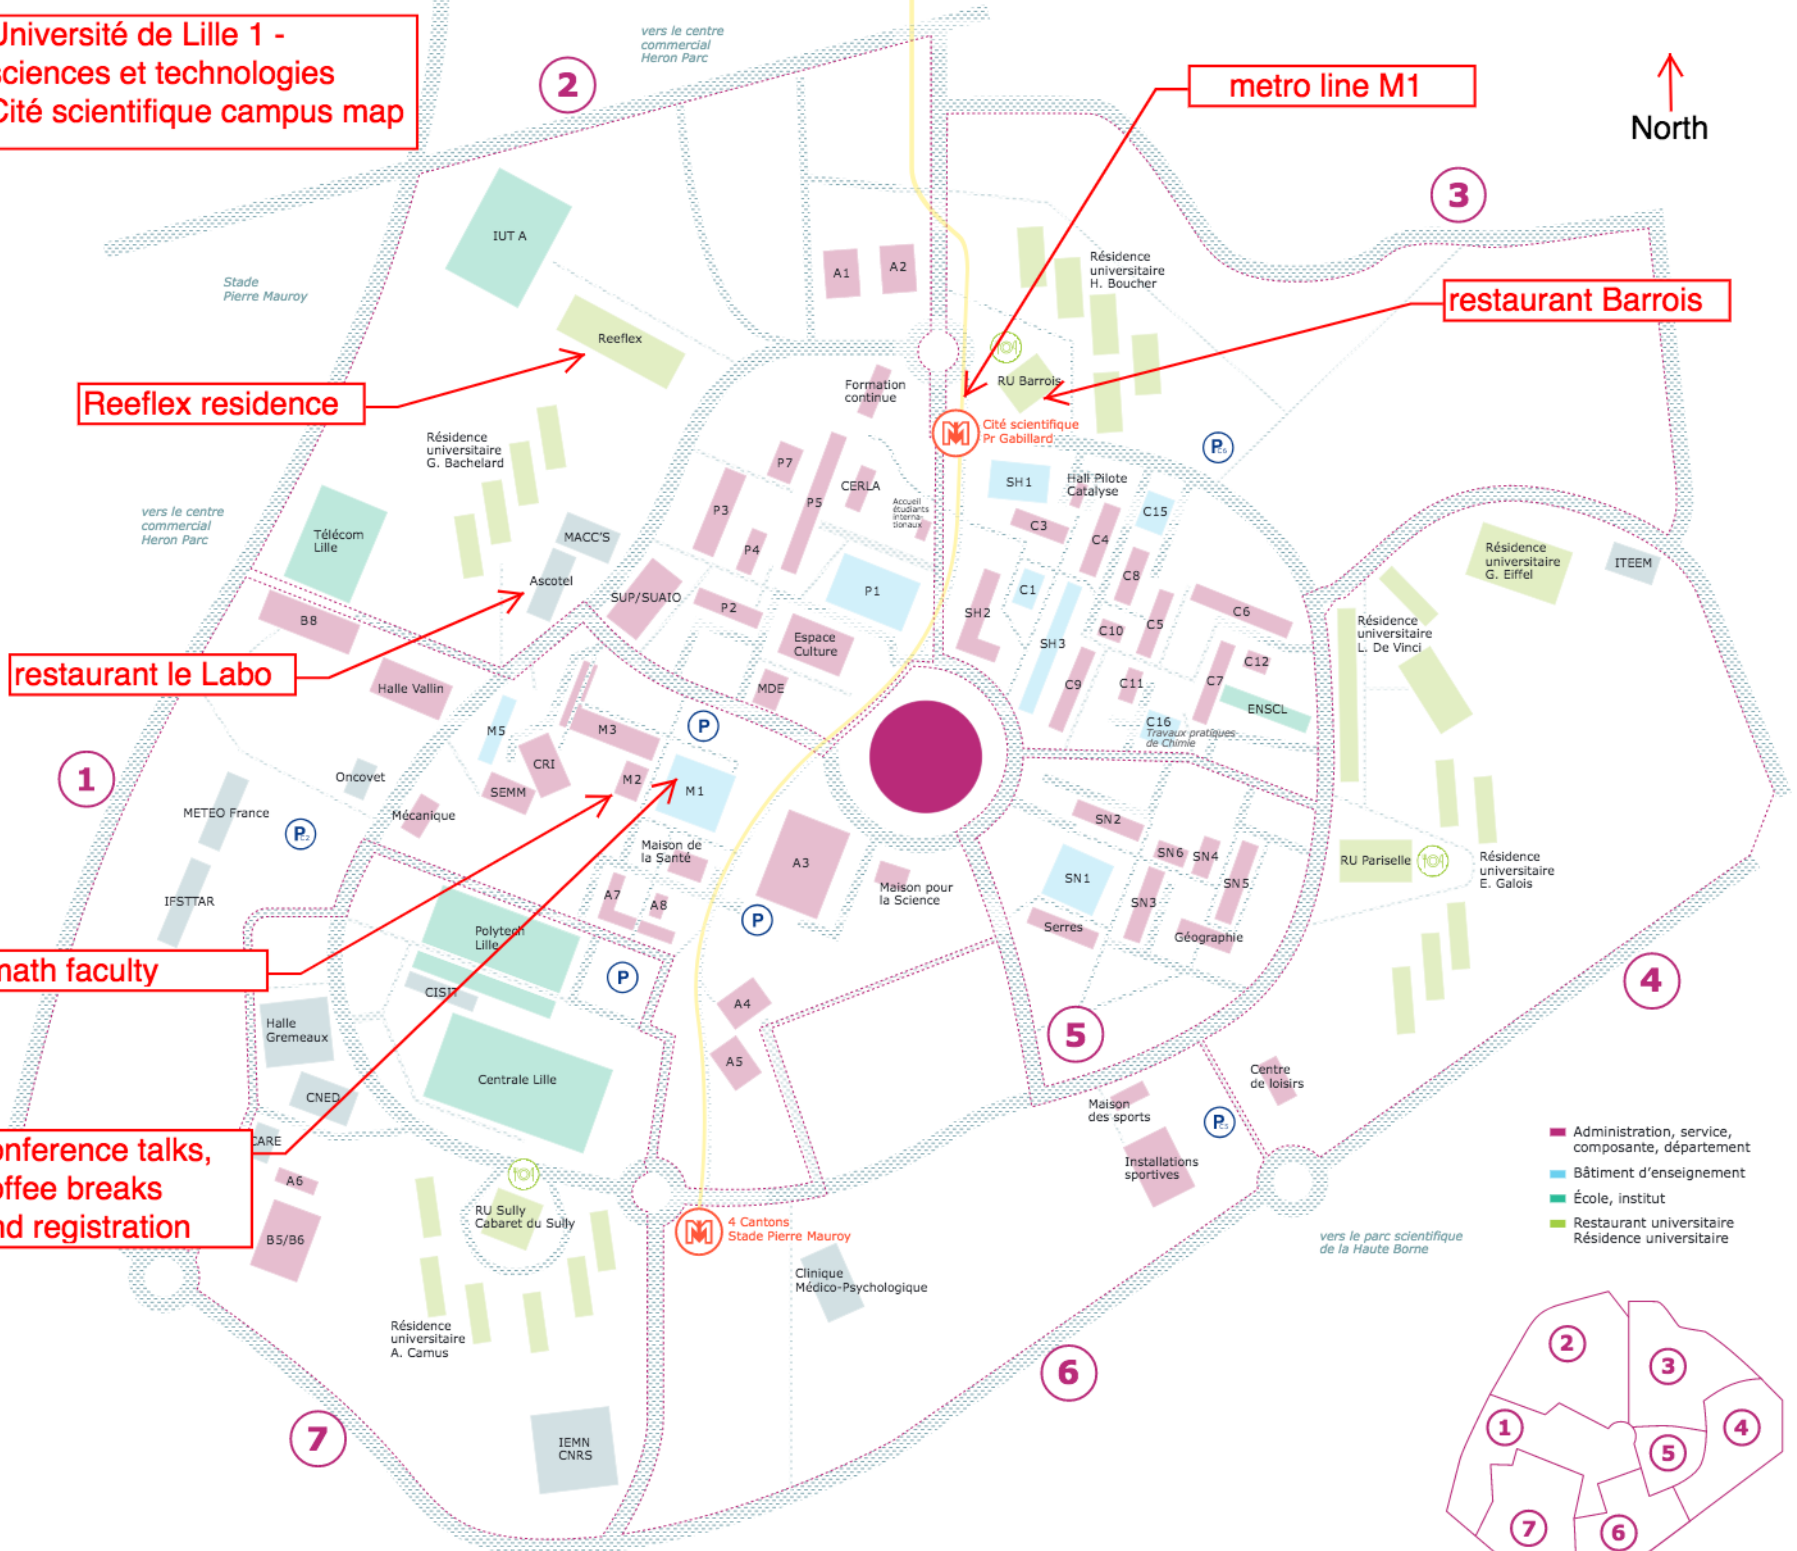

Université de Lille 1 - sciences et technologies
Cité scientifique campus map

metro line M1

3

restaurant Barrois

Reeflex residence

restaurant le Labo

1

math faculty

conference talks,
coffee breaks
and registration

7

2

5

4

6

- Administration, service, composante, département
- Bâtiment d'enseignement
- École, institut
- Restaurant universitaire
- Résidence universitaire

Résidence universitaire E. Galois

Résidence universitaire L. De Vinci

Résidence universitaire G. Eiffel

ITEEM

Cité scientifique Pr Gabillard

RU Barrois

Résidence universitaire H. Boucher

A1 A2