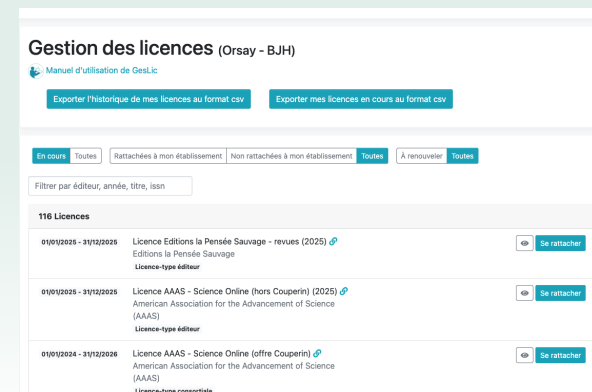

Activités communes récentes ou en cours

- 2018 : Lancement du site [licence.rnbnm](http://licence.rnbnm.fr)
- 2022 : Lancement de l'application GesLic
- Collaboration dans des groupes inter-réseaux *Données, licences, portail, CFP*
- Collaboration entre le RNBM et Mathdoc au sujet de la conservation numérique pérenne
- Refonte de l'annuaire des bibliothèques du RNBM
- Membre permanent dans le comité stratégique du RNBM
- Membre permanent au PCMath