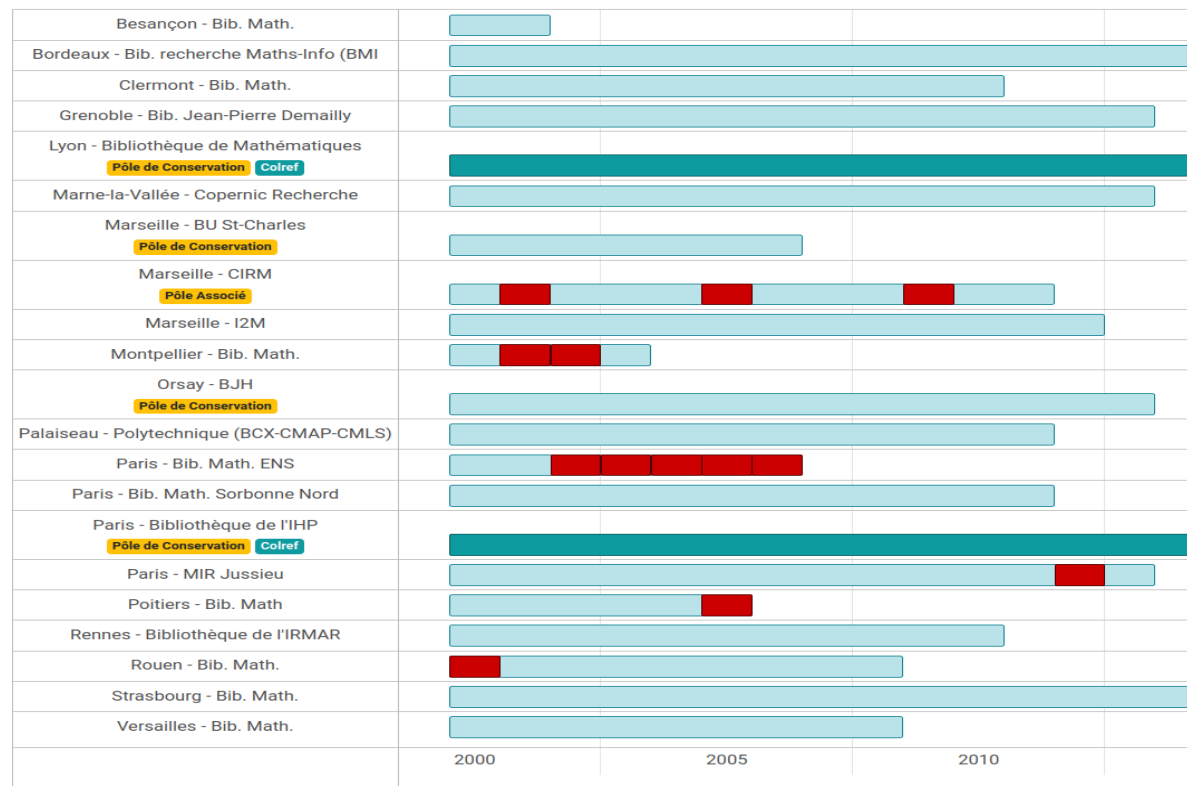

Le Catalogue Fusionné des Périodiques, propose :

- Outil de gestion du PCMath

États de collections dans les bibliothèques

[Contacter les correspondant.e.s](#)

Représentation graphique Représentation textuelle