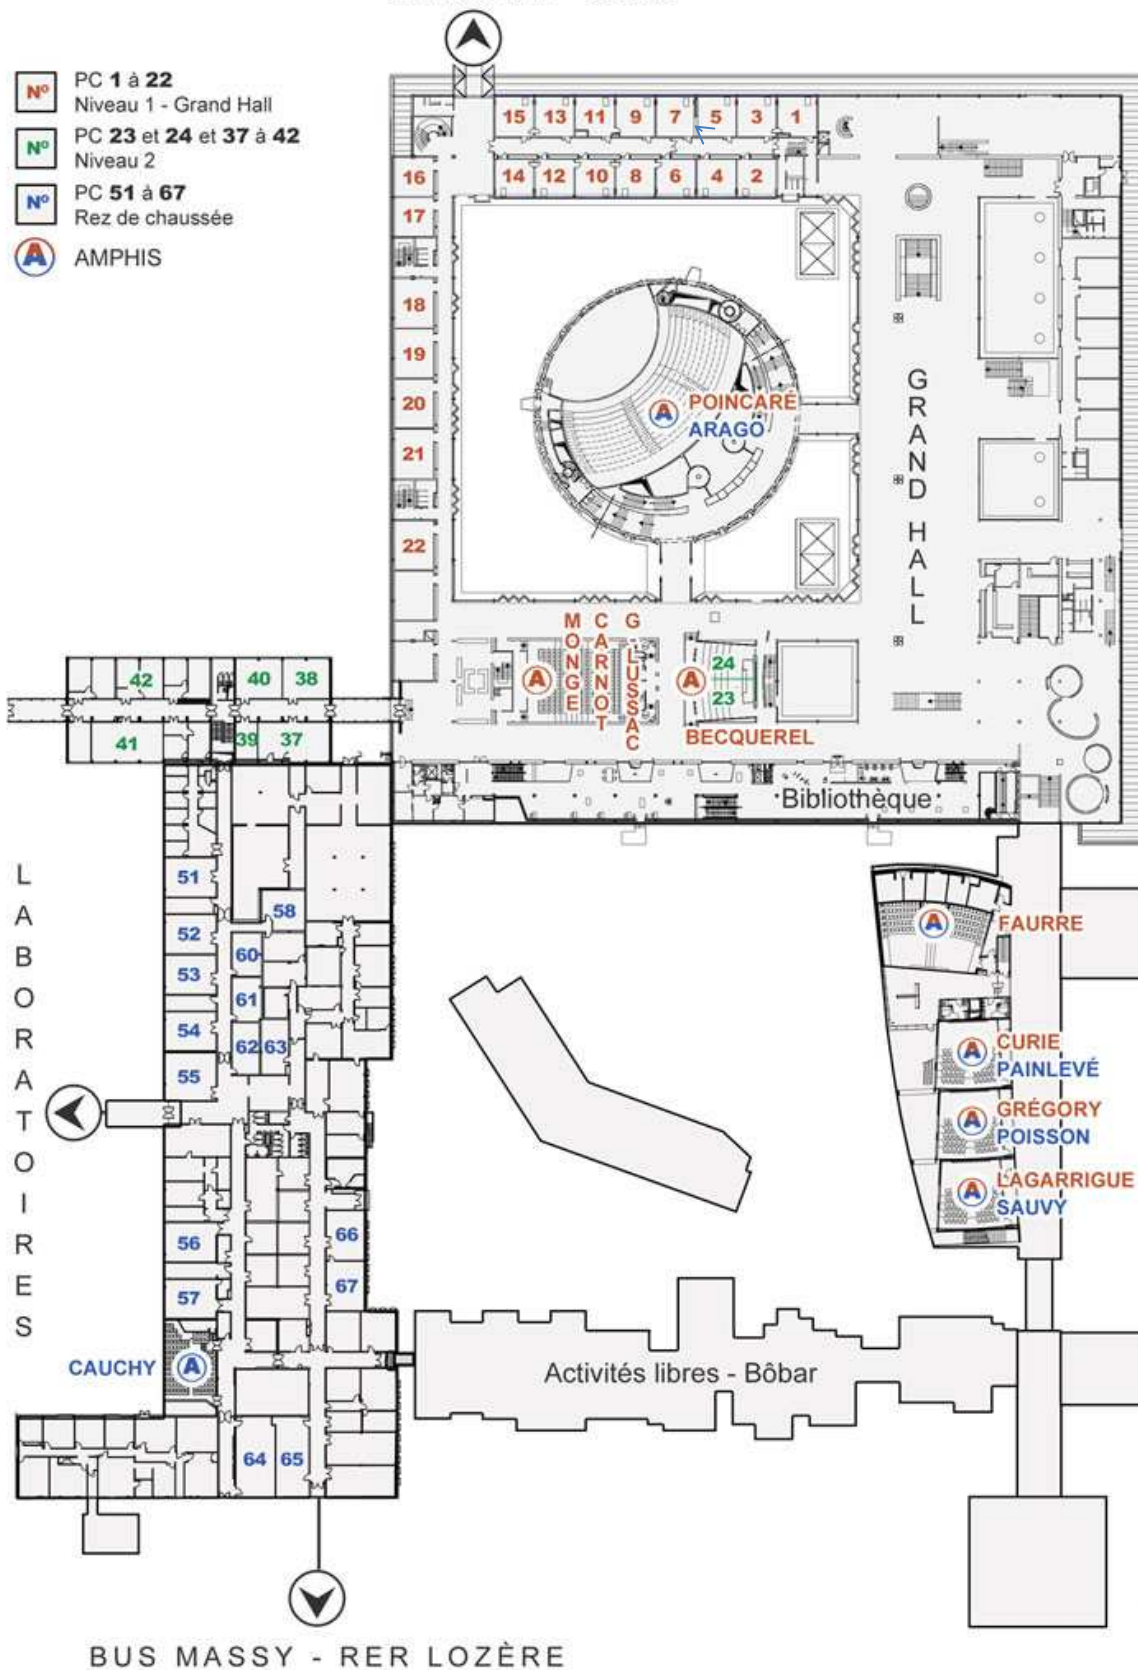

SALLES DE COURS et AMPHITHÉÂTRES

BONCOURT - DGAE

- N° PC 1 à 22
Niveau 1 - Grand Hall
- N° PC 23 et 24 et 37 à 42
Niveau 2
- N° PC 51 à 67
Rez de chaussée
-  AMPHIS

BUS MASSY - RER LOZÈRE