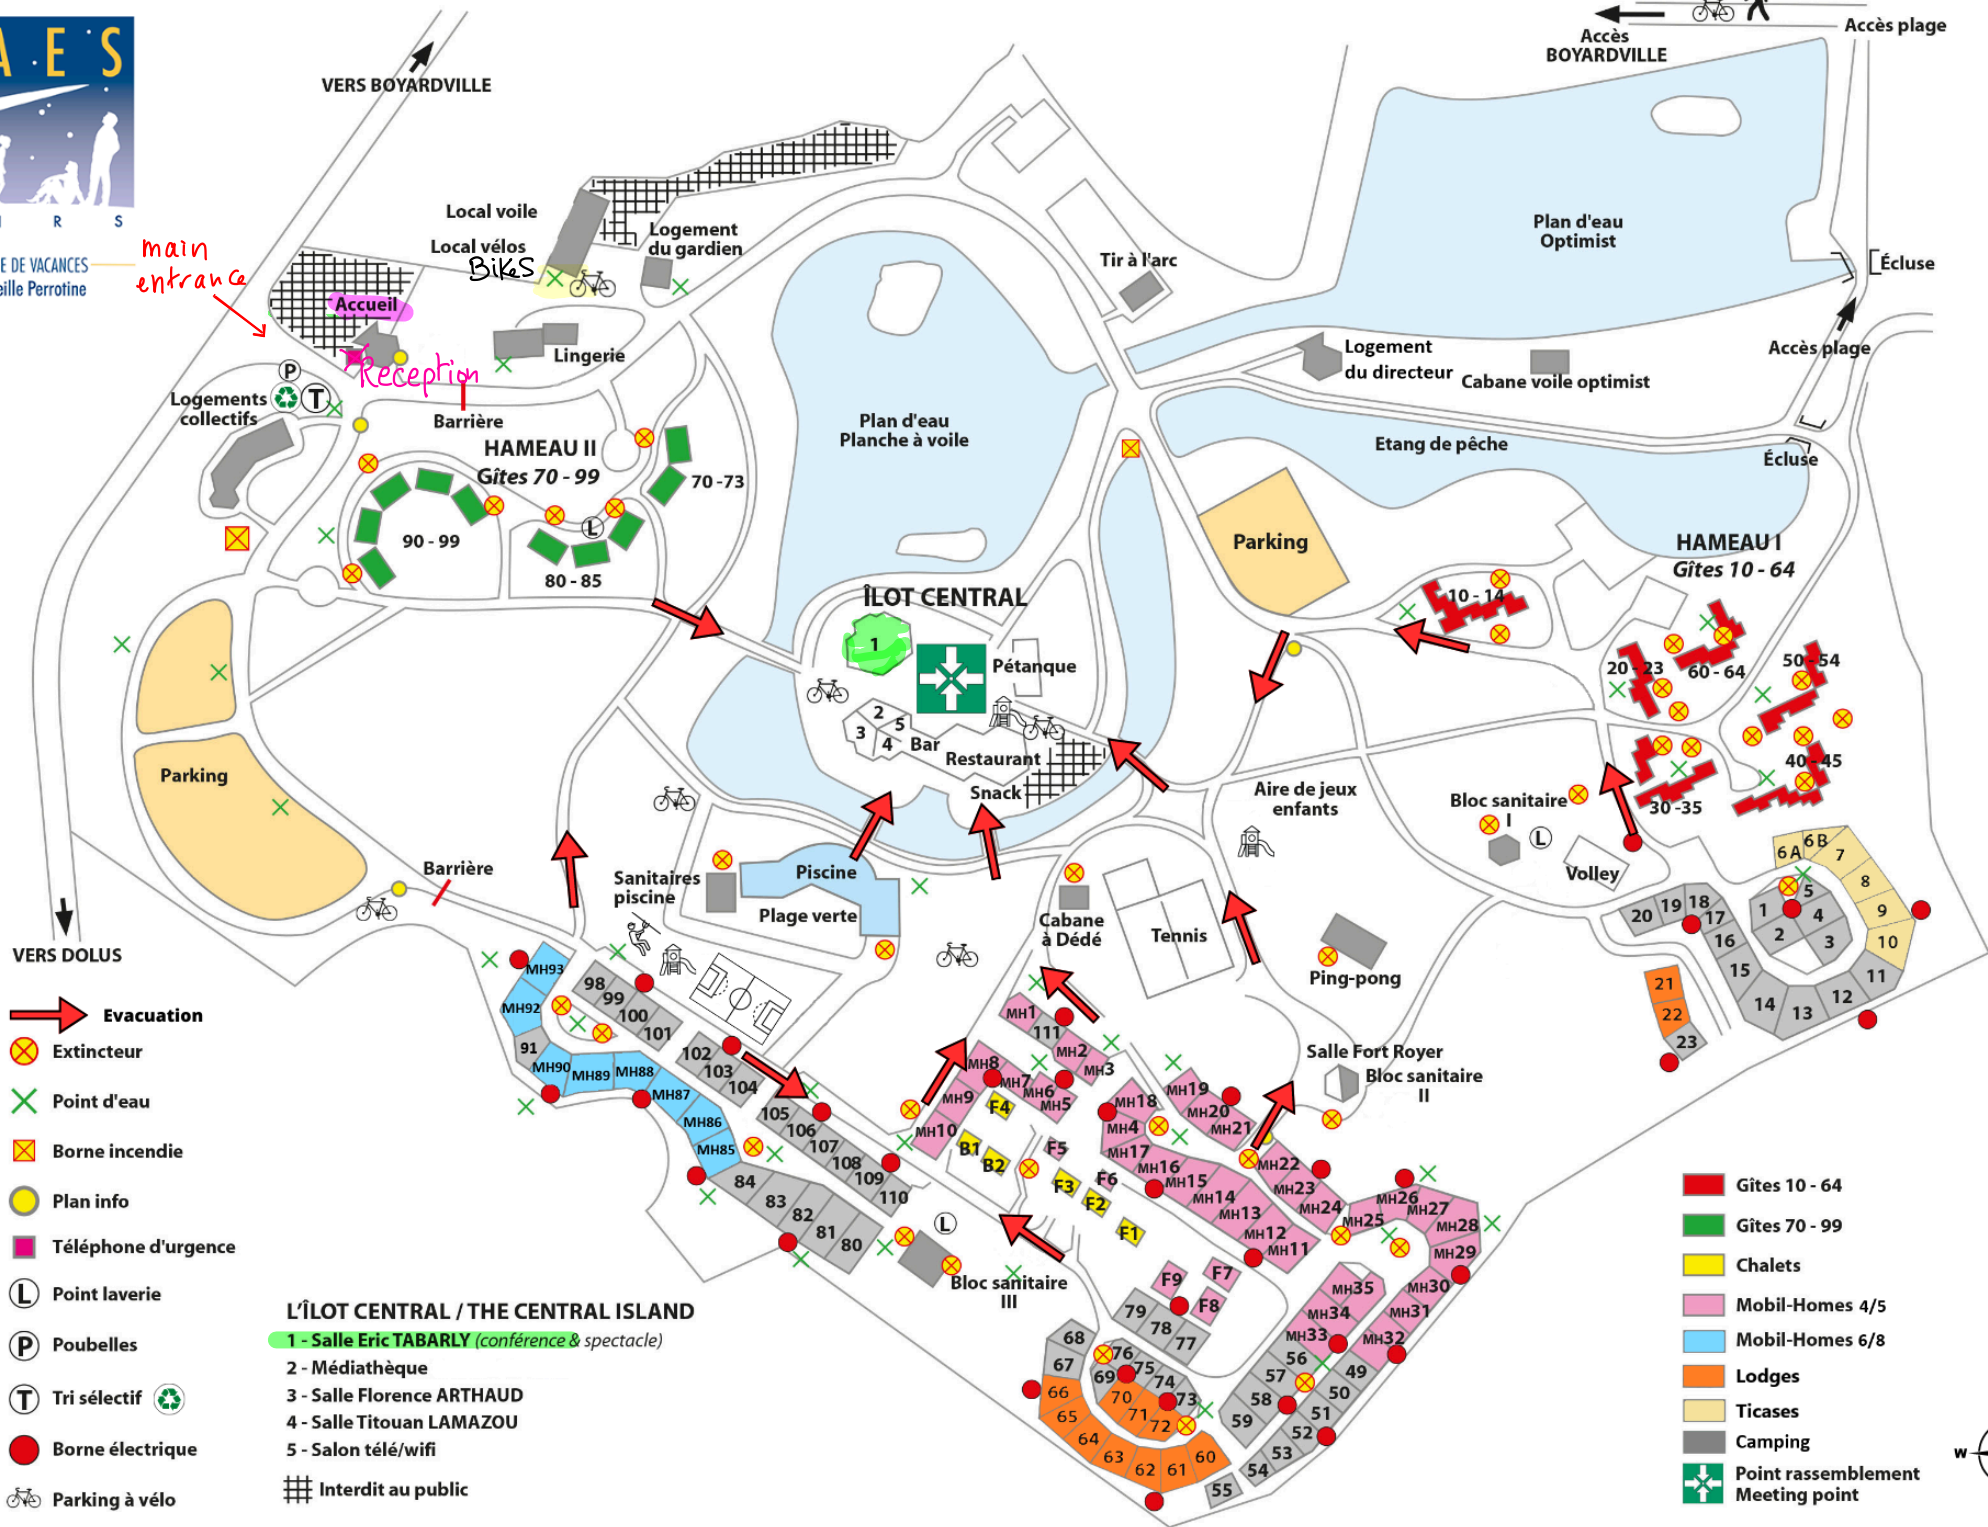

main
entrance

Reception

- Evacuation
- Extincteur
- Point d'eau
- Borne incendie
- Plan info
- Téléphone d'urgence
- Point laverie
- Poubelles
- Tri sélectif
- Borne électrique
- Parking à vélo

L'ÎLOT CENTRAL / THE CENTRAL ISLAND

- 1 - Salle Eric TABARLY (conférence & spectacle)
- 2 - Médiathèque
- 3 - Salle Florence ARTHAUD
- 4 - Salle Titouan LAMAZOU
- 5 - Salon télé/wifi
- Interdit au public

- Gîtes 10 - 64
- Gîtes 70 - 99
- Chalets
- Mobil-Homes 4/5
- Mobil-Homes 6/8
- Lodges
- Ticases
- Camping
- Point rassemblement Meeting point